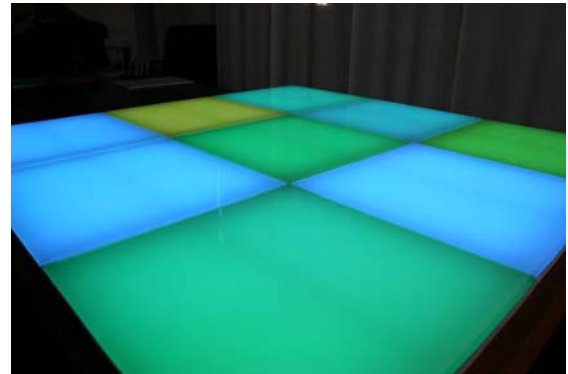

Piastrelle da pavimento o da arredo verticale.
Led RGB. Luce uniforme

Pannello retroilluminato con led
a iniezione laterale

**PANNELLI ORIZZONTALI
PARETI VERTICALI
MATTONELLE
PIASTRELLE
LINEE DI LUCE**

Negli arredi di:

Parete verticale a moduli componibili cm. (1000x2000). Led RGB

Linea di luce a led per arredamento d'interni

Piastrella IP68 per interno ed esterno

Per informazioni:

Giorgio Ugo

Tel. 0290962567

e-mail: giorgio.ugo@lightech-fo.it